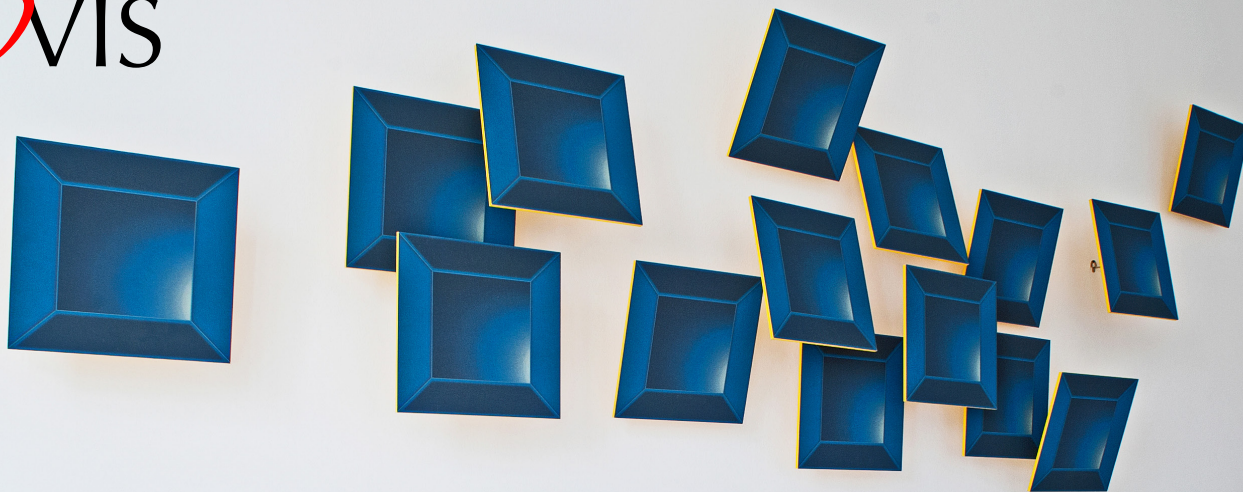

MOVIS

MOVIS Cubes

Serie MOVIS Surfaces

MOVIS Surfaces – Cubes überzeugen durch ihre besondere Optik und Vielfaltigkeit: Was die Größe, Farbgebung und Motivwahl angeht, sind Ihrer Kreativität bei diesem Modell keine Grenzen gesetzt. Die serienmäßigen Druckmotive der MOVIS Cubes wirken leuchtend, plastisch und transparent. Eine Installation mit MOVIS Cubes verleiht Ihrem Raum ein lebendiges und inspirierendes Ambiente.

Material

Nitona

Nitona ist ein speziell für die Schallabsorbktion entwickeltes Material, das dem Ökostandard 100 und der Brandschutzklasse DIN EN 1350-1 entspricht.

Nitona ist 100% recyclingfähig und „Made in Germany“.

Fertigung: Unterschiedliche Größen, Formen, Farben und Druckmotive sind möglich. Erhältliche Farben entnehmen Sie bitte der Farbkarte.

Maße: 390 x 390 x 10 mm

Oberfläche: Motivdruck

Aufhängung

Winkel: 70° / Länge: 80, 130, 160 mm