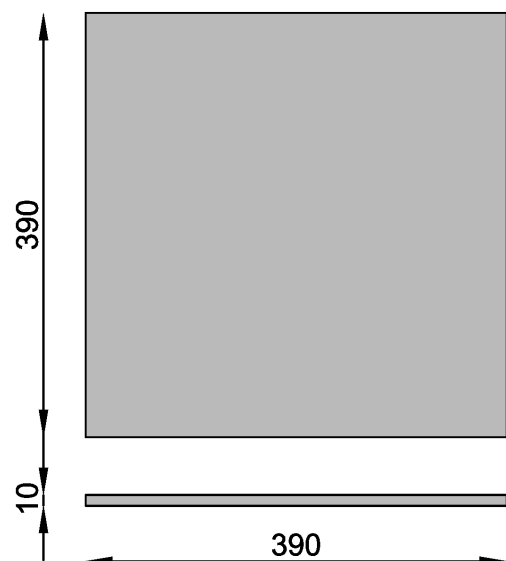

Fertigung: Unterschiedliche Größen, Formen, Farben und Druckmotive sind möglich. Erhältliche Farben entnehmen Sie bitte der Farbkarte.

Maße: 390 x 390 x 10 mm

Oberfläche: Motivdruck

Aufhängung

Winkel: 70° / Länge: 80, 130, 160 mm

Winkel: 90° / Länge: 80, 130, 160 mm

Winkel: 110° / Länge: 80, 130, 160 mm