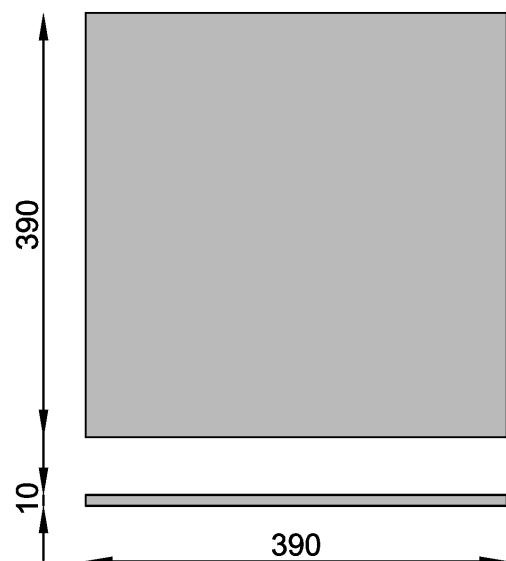

Fertigung: unterschiedliche Größen, Formen, Farben und Druckmotive sind möglich

Maße: 390 x 390 x 10 mm

Oberfläche: Motivdruck

Aufhängung

Winkel: 70° / Länge: 80, 130, 160 mm

Winkel: 90° / Länge: 80, 130, 160 mm

Winkel: 110° / Länge: 80, 130, 160 mm