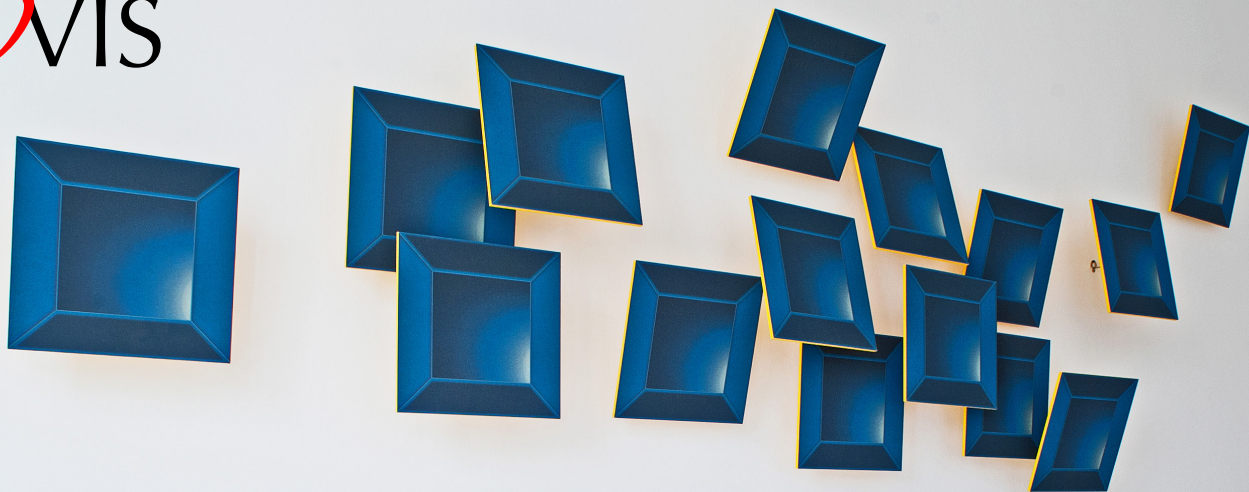

MOVIS

MOVIS Cubes

Serie MOVIS Surfaces

MOVIS Surfaces – Cubes überzeugen durch ihre besondere Optik und Vielfaltigkeit: Was die Größe, Farbgebung und Motivwahl angeht, sind Ihrer Kreativität bei diesem Modell keine Grenzen gesetzt. Die serienmäßigen Druckmotive der MOVIS Cubes wirken leuchtend, plastisch und transparent. Eine Installation mit MOVIS Cubes verleiht Ihrem Raum ein lebendiges und inspirierendes Ambiente.

Material

Nitona

Nitona ist ein speziell für die Schallabsorbktion entwickeltes Material, das dem Ökostandard 100 und der Brandschutzklasse DIN EN 1350-1 entspricht.

Nitona ist 100% recyclingfähig und "Made in Germany".

Fertigung: unterschiedliche Größen, Formen, Farben und Druckmotive sind möglich

Maße: 390 x 390 x 10 mm

Oberfläche: Motivdruck

Aufhängung

Winkel: 70° / Länge: 80, 130, 160 mm

Winkel: 90° / Länge: 80, 130, 160 mm

Winkel: 110° / Länge: 80, 130, 160 mm