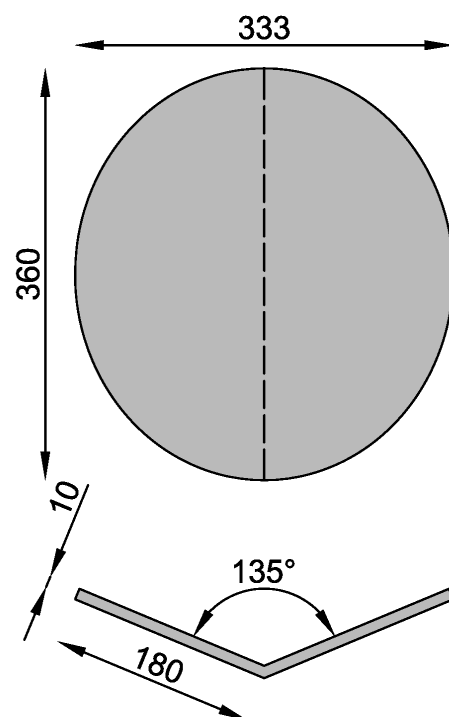

Farben: Erhältliche Farbkombinationen entnehmen Sie bitte der Farbkarte.

Maße: 360 x 333 x 10 mm, mittig gefaltet

Oberfläche: Einfarbig bedruckt

Aufhängung

Winkel: 70° / Länge: 80, 130, 160 mm

Winkel: 90° / Länge: 80, 130, 160 mm

Winkel: 110° / Länge: 80, 130, 160 mm